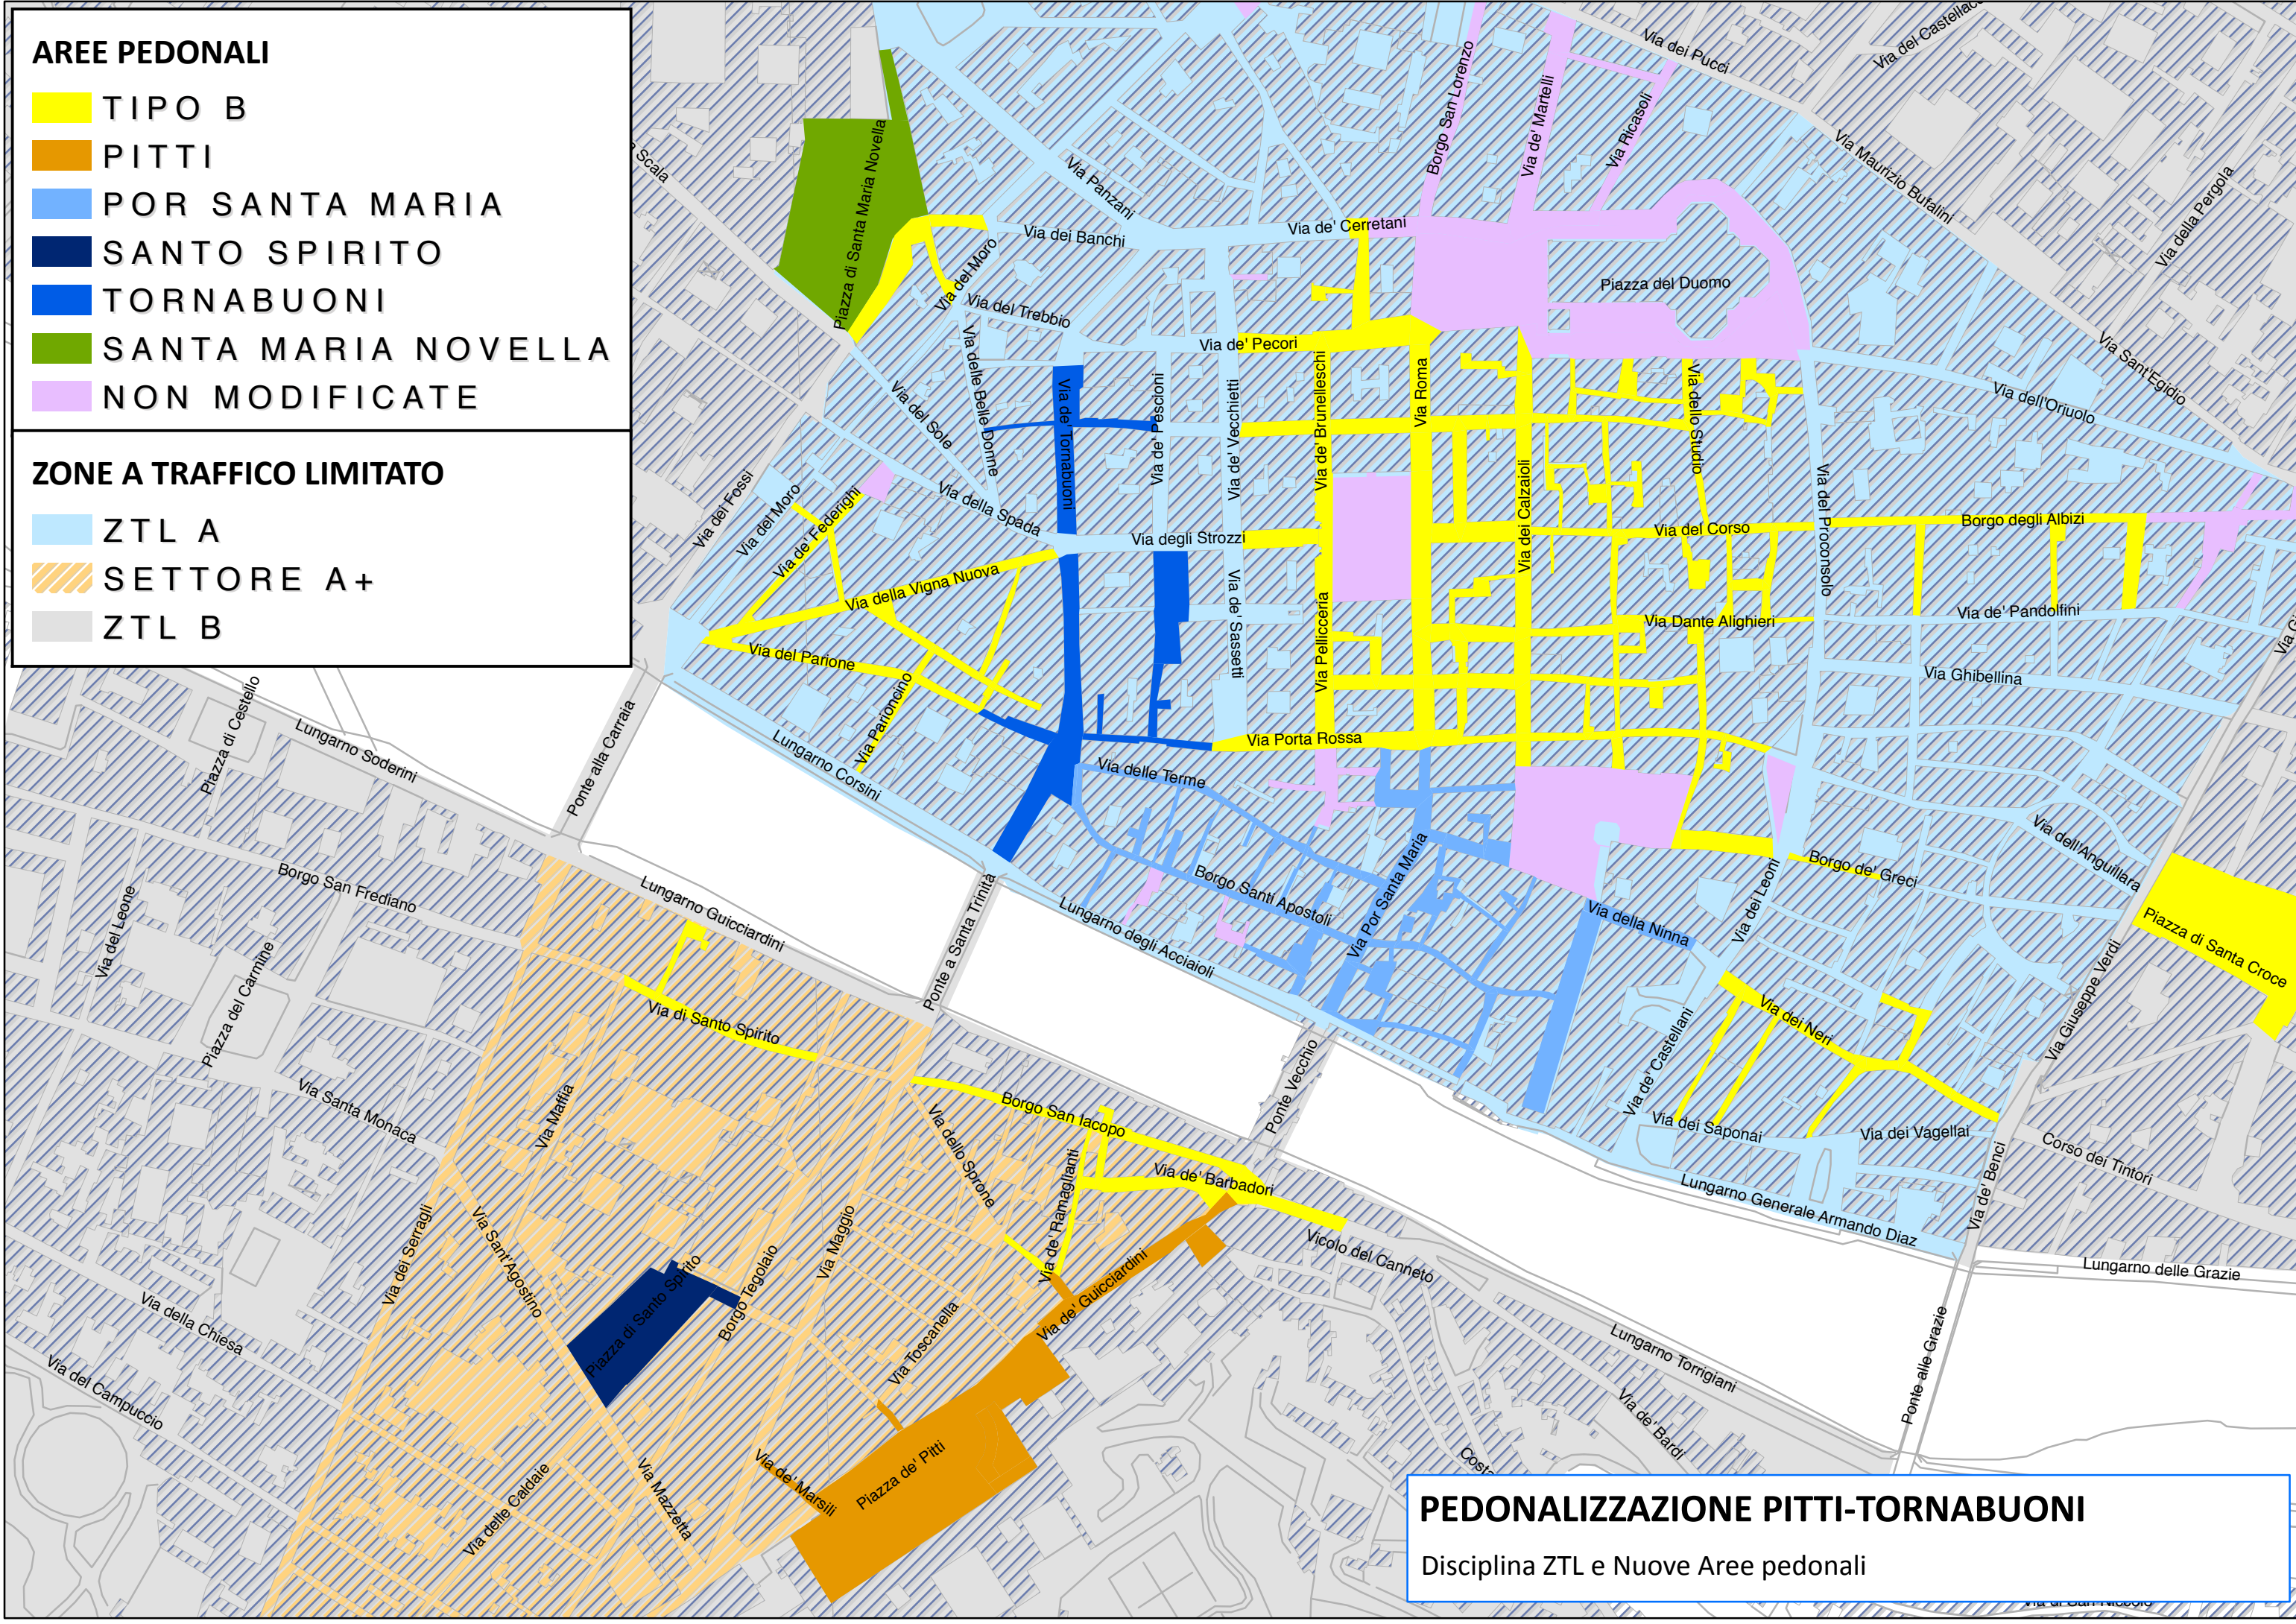

AREE PEDONALI

- TIPO B
- PITTI
- POR SANTA MARIA
- SANTO SPIRITO
- TORNABUONI
- SANTA MARIA NOVELLA
- NON MODIFICATE

ZONE A TRAFFICO LIMITATO

- ZTL A
- SETTORE A+
- ZTL B

PEDONALIZZAZIONE PITTI-TORNABUONI
 Disciplina ZTL e Nuove Aree pedonali